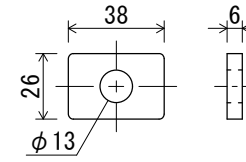

羽子板HD15kN

TBA-65

羽子板HD専用座金

両ネジボルトM12×420

六角ナットM12

投影法	用紙サイズ	スケール					名称
	A4	1:3					羽子板HD15kN 〈両引きセット〉