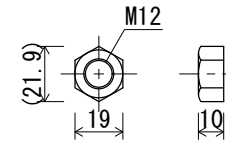

羽子板HD15kN

TBA-65

羽子板HD専用座金

両ネジボルトM12×420

六角ナットM12

投影法	用紙サイズ	スケール					名称
	A4	1:3					羽子板HD15kN 〈両引きセット〉