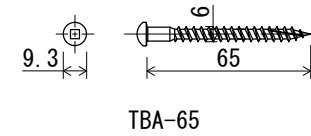

羽子板HD15kN

TBA-65

羽子板HD専用座金

両ネジボルトM12×420

六角ナットM12

投影法	用紙サイズ	スケール					名称
	A4	1:3					羽子板HD15kN 〈両引きセット〉