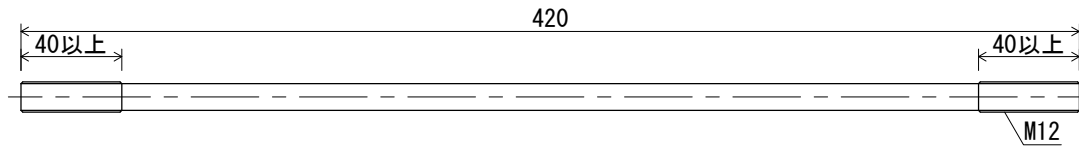

羽子板HD15kN

TBA-65

羽子板HD専用座金

両ネジボルトM12×420

六角ナットM12

投影法	用紙サイズ	スケール					名称
	A4	1:3					羽子板HD15kN 〈両引きセット〉